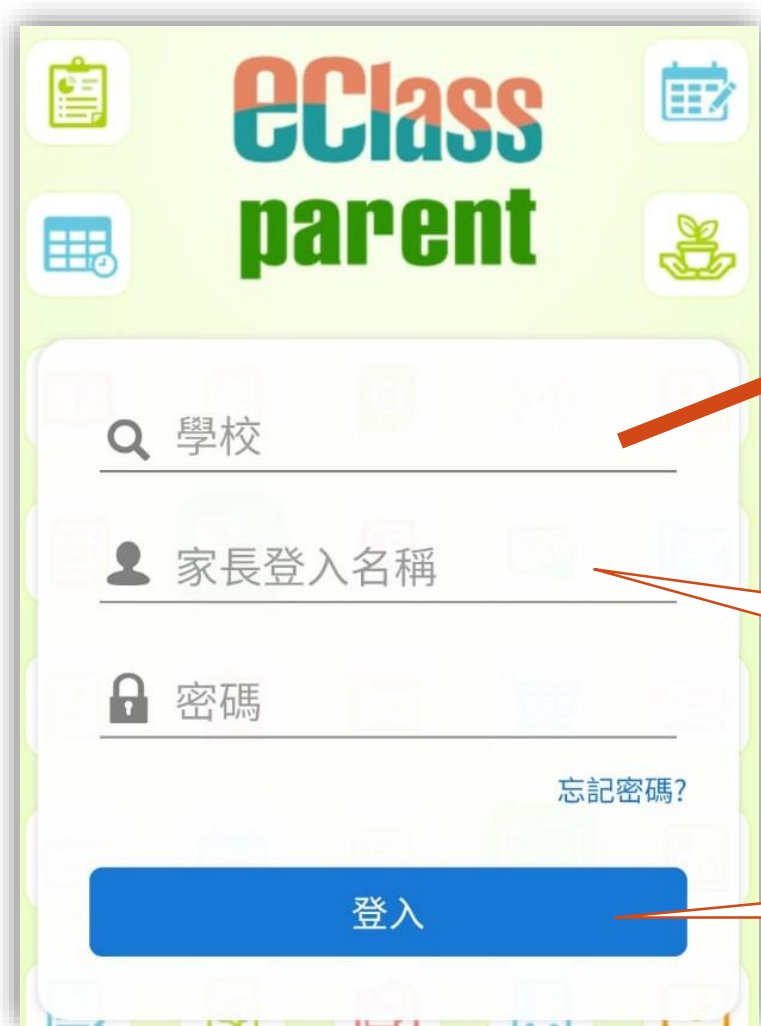

1. ECLASS

- 網頁版
 - <https://eclass.scientia.edu.hk>
- 手機版 (eClass Parent App)

1.1 網頁版 [HTTPS://ECLASS.SCIENTIA.EDU.HK](https://eclass.scientia.edu.hk)

elcass.scientia.edu.hk

scientia
/ski'en.ti.a/
知識

勞動創造世界
知識就是力量

創知中學
Scientia Secondary School

登入編號

密碼

重置登入密碼

登入

香港學校教育機構
創知中學

EClass

若家長忘記了密碼，請聯絡班主任或填寫學生手冊申請重設；若同學忘記了密碼，可直接向班主任申請重設。一般需時1-3個工作天。

1.2 ECLASS PARENT APP

輸入：sci

創知中學

家長登入名稱及密碼
請參考上表。

輸入完畢後按【登入】

1.3A 使用要點 (一)

- 可以同時多部設備登入同一戶口。
- 若有多個子女在校，可以轉用戶口而不用登出。
- 我們為每位同學準備一個家長登入戶口，使用任一戶口亦可登入。
- 可更改密碼，**建議更改完寫下/拍照記錄**。若忘記密碼，可聯絡班主任/填寫學生手冊申請重設。

1.3B 使用要點 (二)