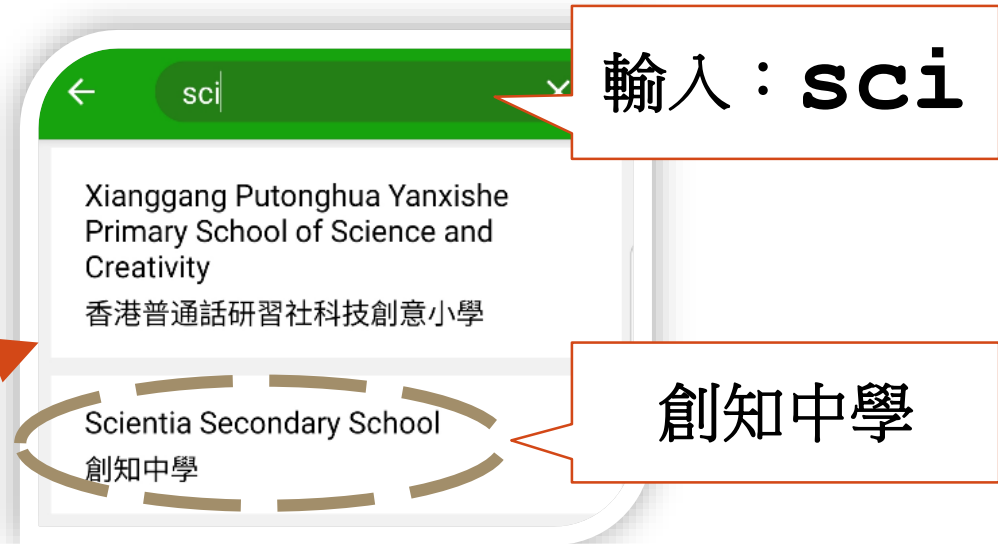

1.2 ECLASS PARENT APP

輸入：sci

創知中學

家長登入名稱及密碼
請參考上表。

輸入完畢後按【登入】